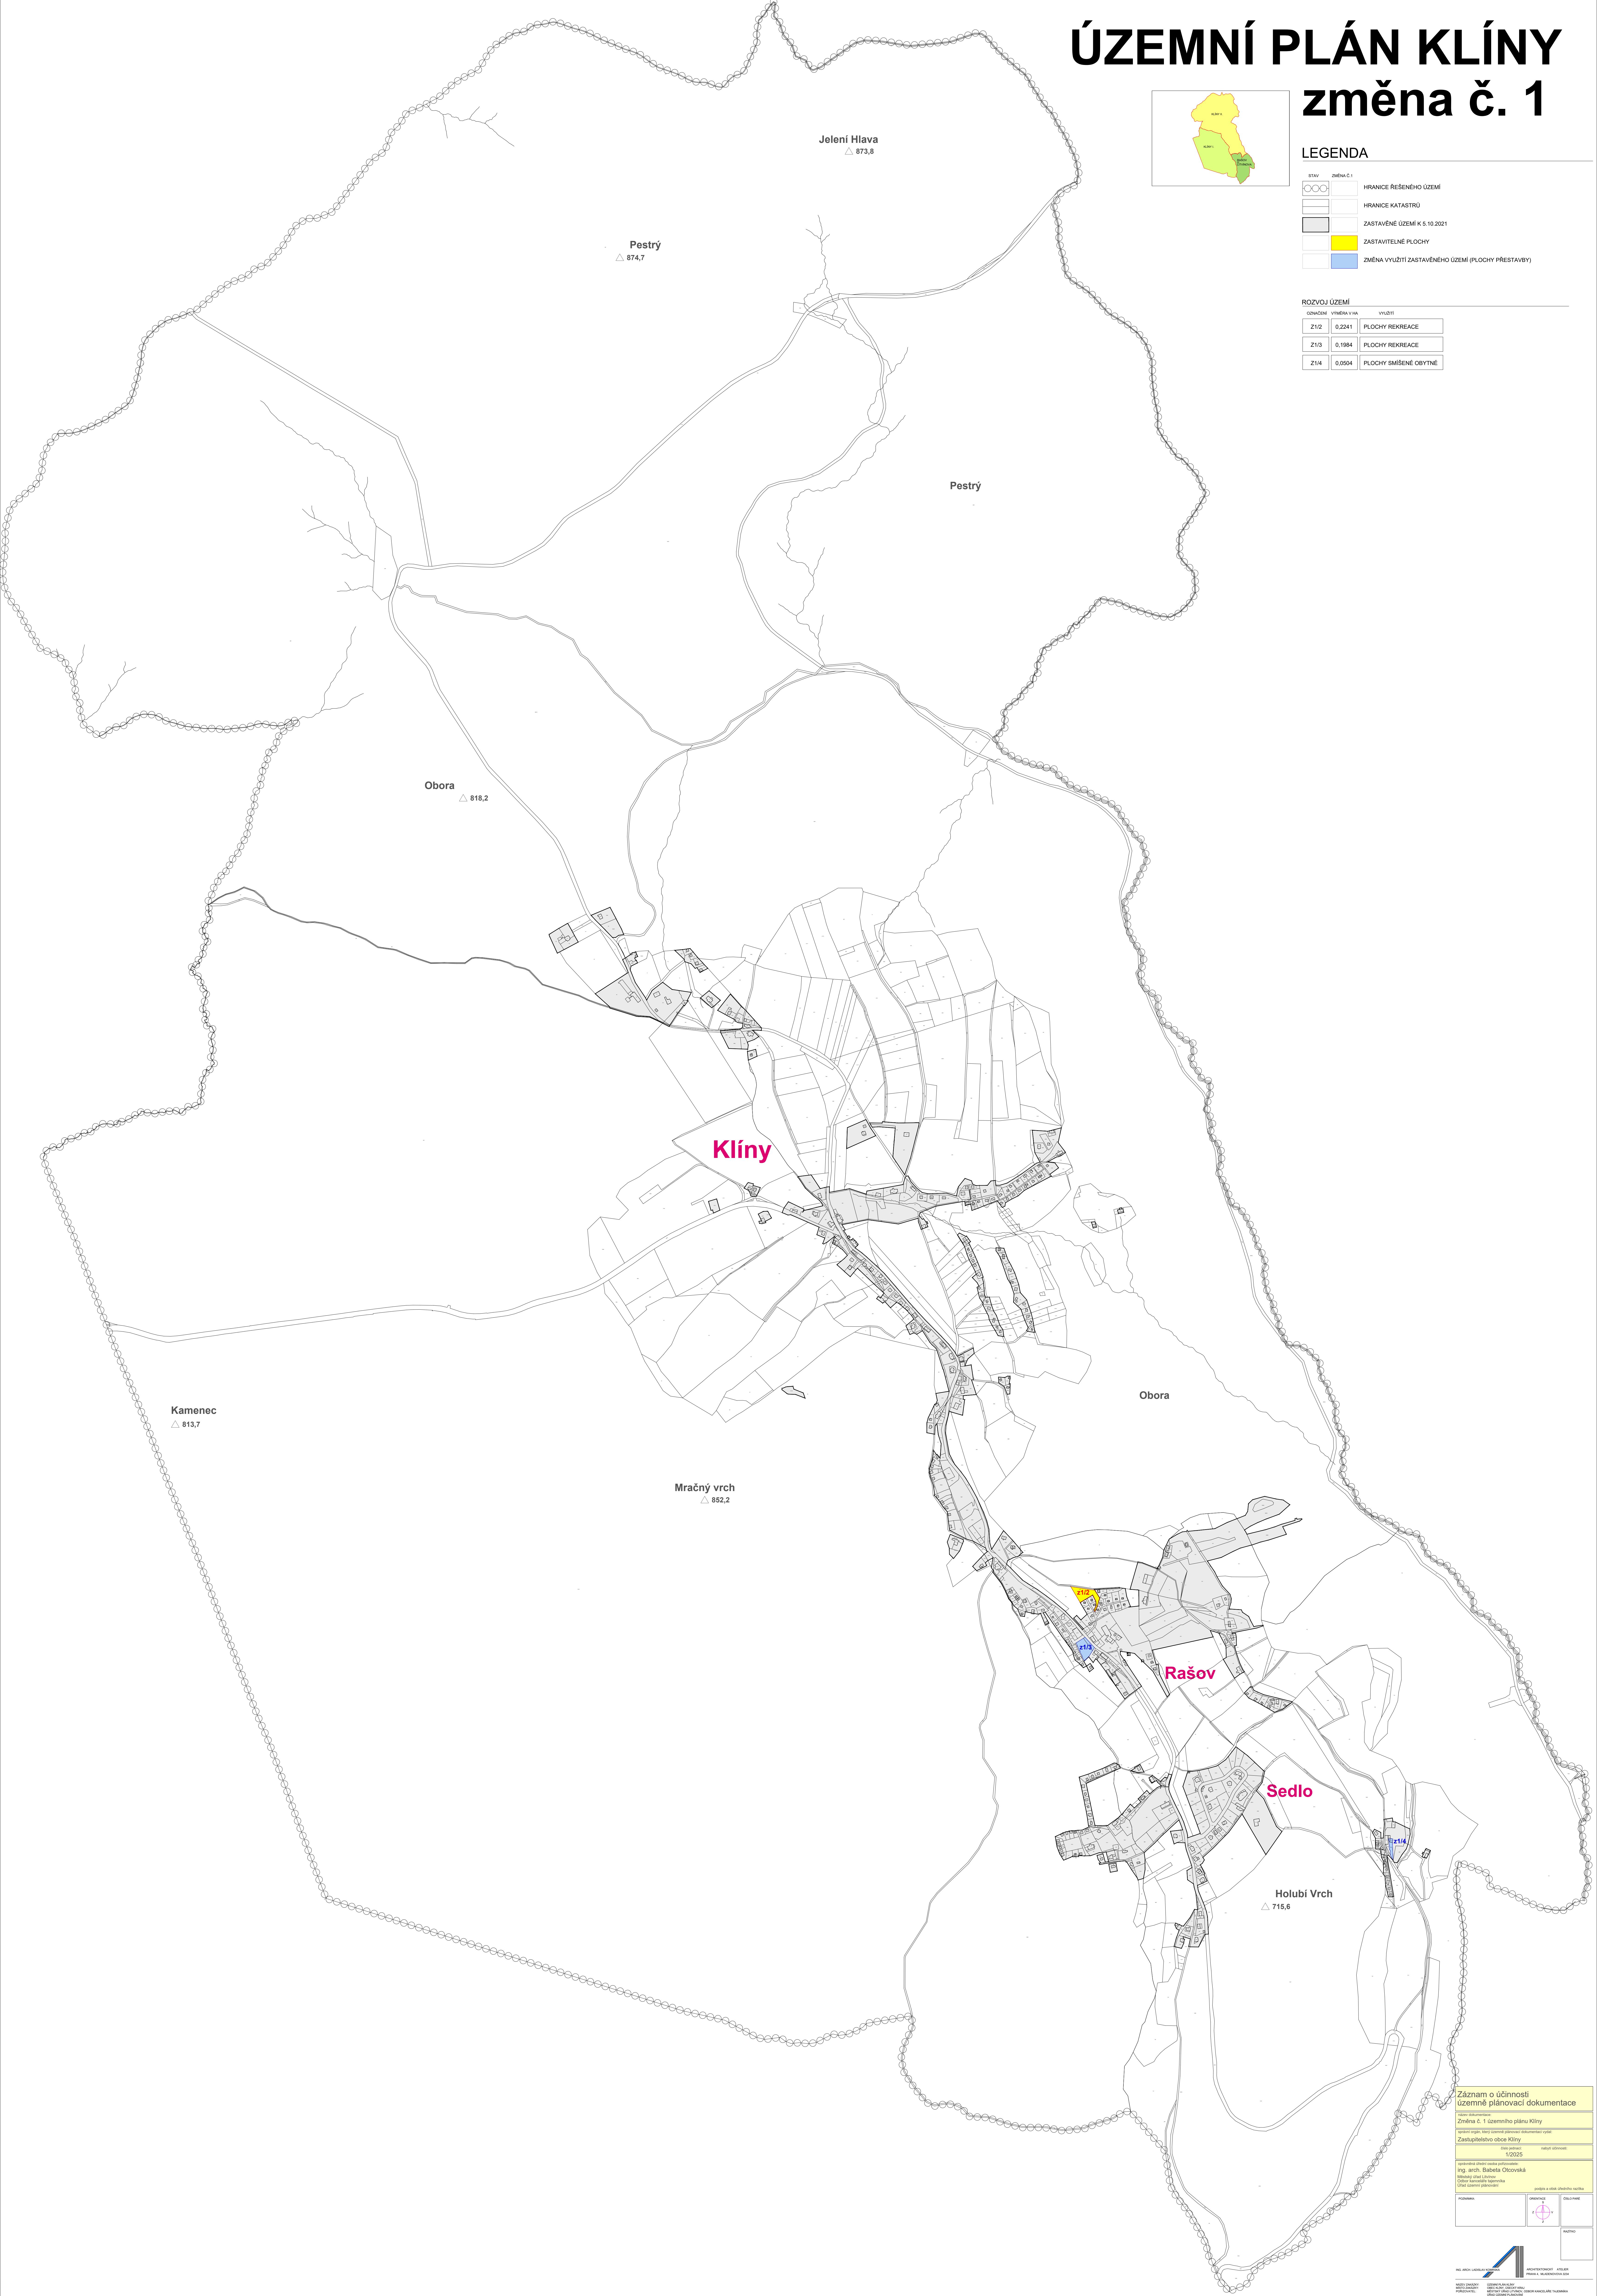

ÚZEMNÍ PLÁN KLÍNY

změna č. 1

LEGENDA

HRANICE ŘEŠENÉHO ÚZEMÍ	HRANICE KATASTRŮ	ZASTAVĚNÉ ÚZEMÍ K 6. 10. 2021	ZASTAVITELNÉ PLOCHY	ZMĚNA VYUŽITÍ ZASTAVĚNÉHO ÚZEMÍ (PLOCHY PŘESTAVBY)

ROZVOJ ÚZEMÍ

UZNAČENÍ	VMĚRA V HA	VYUŽITÍ
Z12	0,2241	PLOCHY REKREACE
Z13	0,1984	PLOCHY REKREACE
Z14	0,0604	PLOCHY SMÍŠENÉ OBYTNÉ

Záznam o účinnosti
územně plánovací dokumentace

Podpis a razítko územního úřadu

PROJEKTOVÁ KANCELÁŘ
Ing. arch. Blahoslav Otčovek
Územně plánovací úřad
Úřad obce Klíny

VÝKRES ZÁKLADNÍHO ČLENĚNÍ ÚZEMÍ